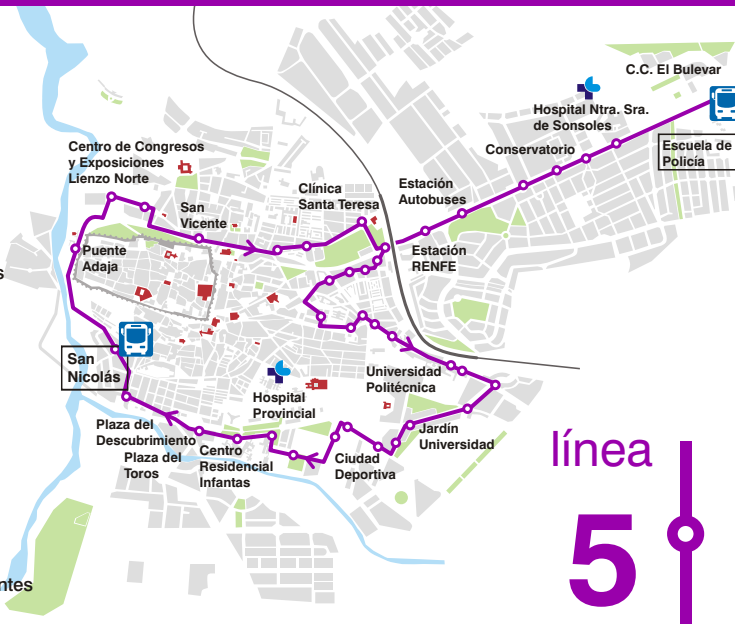

línea 5 Circular

Parada	Código	Código	Parada
Escuela de Policía	1	21	Ciudad Deportiva
Ciudad de Ávila	206	78	José Bachiller
Hospital Ntra. Sra. de Sonsoles	2	79	Teniente Muñoz Castellanos
La Alondra	4	80	El Dintel
Avda Juan Carlos I	5	81	Centro Residencial Infantas
Carretera de Valladolid	6	126	Plaza del Descubrimiento
Puente de la Estación	7	173	Glorieta de los Donantes
RENFE	47	86	San Nicolás
Ambulatorio Estación	8	152	Puente Adaja
Subdelegación de Gobierno	9	174	Santa María de la Cabeza
Santa Ana	77	175	Cardeñosa
Delegación de Defensa	149	176	Centro Recepción de Visitantes
San Roque	29	177	Julio Jiménez
Alfonso de Montalvo	30	62	San Pedro Bautista
Hornos Caleros	145	64	Clínica Santa Teresa
La Calera	31	37	Puente de la Estación
Fuente de la Alpargata	159	38	Estación de Autobuses
Universidad Politécnica	212	39	Avda Juan Carlos I
Parque Escorial	161	40	Puerto del Pico
Jardín de la Universidad	162	41	Urbanización Las Hervencias
Glorieta Vereda de las Mozas	193	42	Hospital Ntra. Sra. de Sonsoles
Vereda de las Mozas	23	45	Glorieta Teresa de Calcuta
Avenida de la Juventud	22	1	Escuela de Policía

línea 5

CONSEJOS DE VIAJE:

En la parada del autobús: Cuando llega el autobús, avise al conductor con la mano para que éste pare.

Por seguridad: Espere a que el autobús esté completamente parado para subir al mismo.