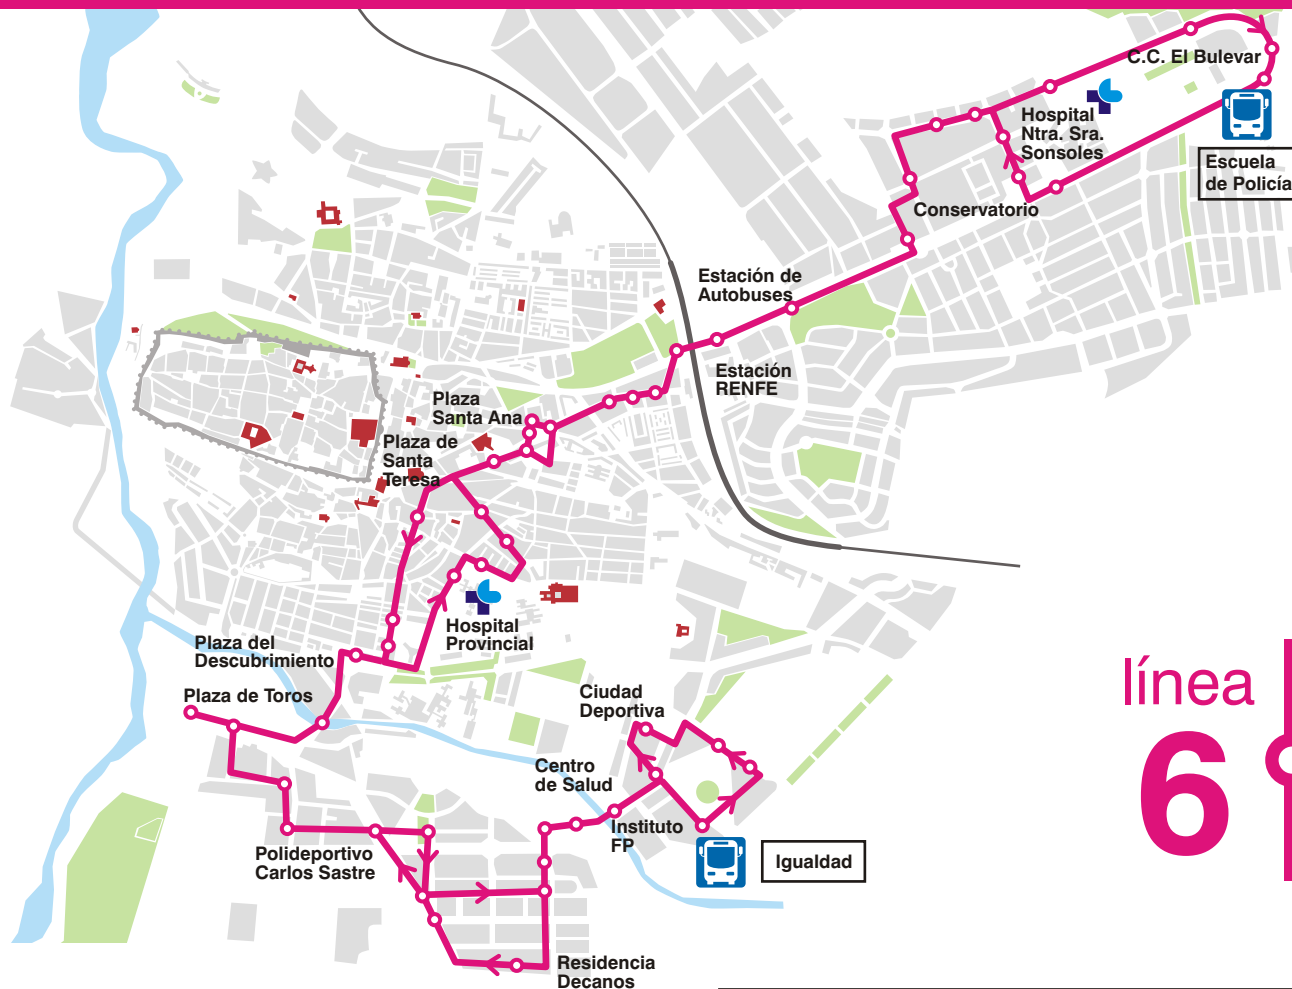

línea 6 Escuela de Policía Igualdad

Parada	Código	Código	Parada
Escuela de Policía	1	222	Igualdad
Ciudad de Ávila	206	234	Victimas del Terrorismo
Hospital Ntra. Sra. Sonsoles	2	235	Joaquín Rodrigo
Obras Públicas	3	16	Don Jesús Jiménez
Cáceres	194	25	Puente de la Sanguijuela
Vereda del Esquileo	178	226	Gardenia
Castilla y León	214	90	Madreperla
Campo Azálvaro	180	195	Residencia Decanos
Carretera de Valladolid	6	196	Carretera de Sonsoles
Puente de la Estación	7	197	Vaquero
RENFE	47	225	Ana de San Bartolomé
Ambulatorio Estación	8	182	Polideportivo Carlos Sastre
Subdelegación de Gobierno	9	211	Maceros
Santa Ana	77	227	Padilla
Delegación de Defensa	149	187	Puente Sancti Spiritu
San Pedro del Barco	13	143	Avda Juan Pablo II
Jesús del Gran Poder	14	117	Perpetuo Socorro
Doctor Jesús Galán	118	116	Hospital Provincial
Ambulatorio Fray Gil	83	26	Plaza de Granada
Plaza del Descubrimiento	126	27	Paseo Santo Tomás
Puente Sancti Spiritu	181	28	San Pedro del Barco
Plaza de Toros	215	95	Santa Ana
Padilla	216	34	Subdelegación de Gobierno
Maceros	183	35	Ambulatorio Estación
Polideportivo Carlos Sastre	217	36	RENFE
Ana de San Bartolomé	231	37	Puente de la Estación
Derechos Humanos	218	38	Estación de Autobuses
Caléndula	219	188	Campo Azálvaro
Magnolia	220	213	Castilla y León
Gardenia	221	189	Vereda del Esquileo
Siempre viva	223	198	Ciudad de Cáceres
Puente de la Sanguijuela	224	199	Urgencias Hospital Sonsoles
Igualdad	222	190	Patrimonio de la Humanidad
		191	Cordel de las Moruchas
		1	Escuela de Policía