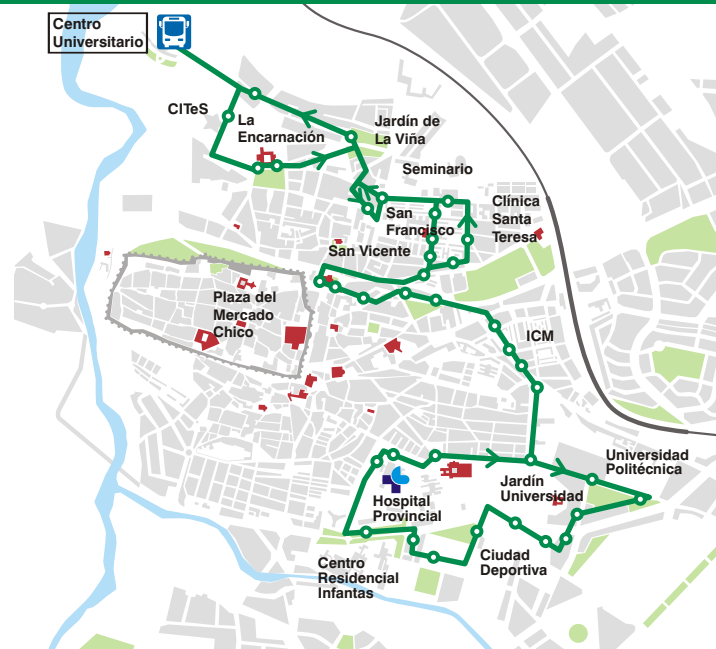

línea 2 Centro Universitario Hospital Provincial

Parada	Código	Código	Parada
Centro Universitario	70	78	José Bachiller
Arroyo Vacas	82	79	Teniente Muñoz Castellanos
José Mayoral	160	80	El Dintel
Paseo de la Encarnación	72	81	Centro Residencial Infantas
Camino Viejo del Cementerio	73	117	Perpetuo Socorro
Zamora	125	116	Hospital Provincial
Virgen de Valsordo	57	128	Plaza de Granada
Sagrada Familia	59	129	Madrigal
Virgen de Covadonga	60	131	E.U. De Educación
Avda. de Madrid	75	32	Hornos Caleros
San Vicente	52	33	ICM
Colegio Santa Teresa	97	139	Colegio La Aneja
Plaza de Salamanca	76	141	Jardín del Recreo
Jardín del Recreo	55	49	Plaza de Salamanca
Colegio La Aneja	74	50	Colegio Santa Teresa
ICM	10	51	San Vicente
E.U. De Educación	121	177	Julio Jiménez
Madrigal	130	62	San Pedro Bautista
Camino del Gansino	122	119	Luis Valero
Jardín de la Universidad	162	133	Avda de la Inmaculada
Glorieta Vereda de las Mozas	193	58	Cozuelo
Vereda de las Mozas	23	71	Camino Viejo del Cementerio
Avenida de la Juventud	22	100	Centro Formación Junta CyL
Ciudad Deportiva	21	70	Centro Universitario